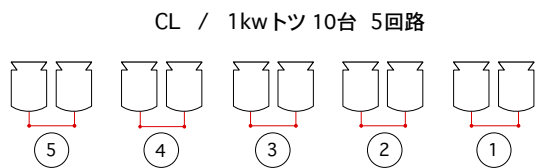

- 水平幕
- ひき割りバック幕
- 4/ボタン
- 3/ボタン
- UH(3文字共)
- 3袖
- 巻き取りスクリーン
- 中割幕
- 2文字
- 2/ボタン
- 1/ボタン
- 2袖
- サスペンションライト
- 1bor(1文字共)
- 1袖
- 折りたたみ緞帳

舞台袖DMX信号

舞台袖DMX信号

FR / 1kwトツ8台 4回路

CL / 1kwトツ10台 5回路

FR / 1kwトツ8台 4回路

【調光卓】 松村電機 F105II
 プリセットフェーダー 40本x2段 80本x1切替
 サブフェーダー 20本 50ページ
 記憶Cue 最大1000シーン (COMOS/JASCII可 またフロッピー/USB可)