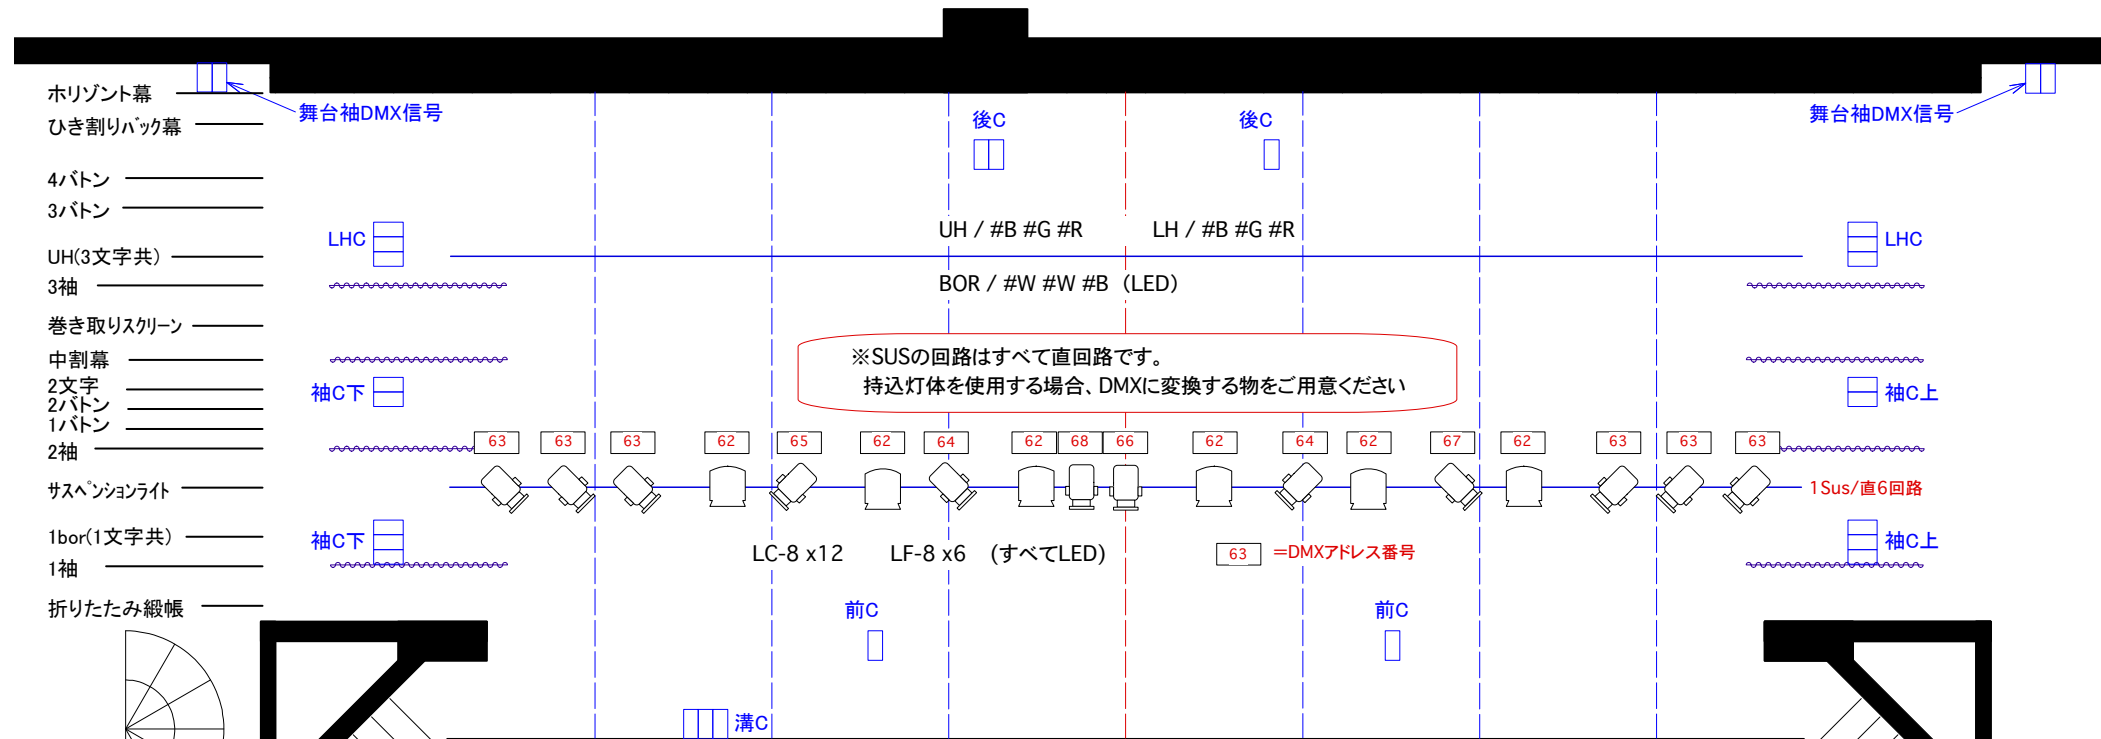

- 水平幕
- ひき割りバック幕
- 4/ボタン
- 3/ボタン
- UH(3文字共)
- 3袖
- 巻き取りスクリーン
- 中割幕
- 2文字
- 2/ボタン
- 1/ボタン
- 2袖
- サスペンションライト
- 1bor(1文字共)
- 1袖
- 折りたたみ緞帳

舞台袖DMX信号

舞台袖DMX信号

FR / 1kwトツ8台 4回路

CL / 1kwトツ10台 5回路

FR / 1kwトツ8台 4回路

【調光卓】 松村電機 F105II
 プリセットフェーダー 40本x2段 80本x1切替
 サブフェーダー 20本 50ページ
 記憶Cue 最大1000シーン (COMOS/JASCII可 またフロッピー/USB可)