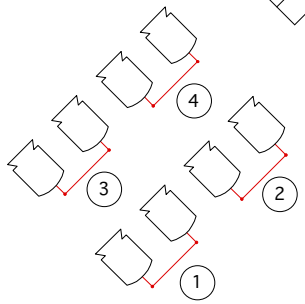

- 水平幕
- ひき割りバック幕
- 4/ボタン
- 3/ボタン
- UH(3文字共)
- 3袖
- 巻き取りスクリーン
- 中割幕
- 2文字
- 2/ボタン
- 1/ボタン
- 2袖
- サスペンションライト
- 1bor(1文字共)
- 1袖
- 折りたたみ緞帳

舞台袖DMX信号

舞台袖DMX信号

FR / 1kwトツ8台 4回路

CL / 1kwトツ10台 5回路

FR / 1kwトツ8台 4回路

【調光卓】 松村電機 F105II
 プリセットフェーダー 40本x2段 80本x1切替
 サブフェーダー 20本 50ページ
 記憶Cue 最大1000シーン (COMOS/JASCII可 またフロッピー/USB可)