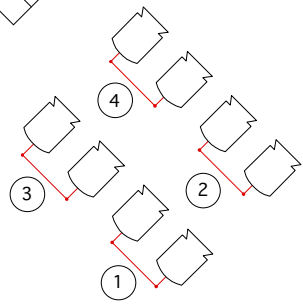

- 水平幕
- ひき割りバック幕
- 4/ボタン
- 3/ボタン
- UH(3文字共)
- 3袖
- 巻き取りスクリーン
- 中割幕
- 2文字
- 2/ボタン
- 1/ボタン
- 2袖
- サスペンションライト
- 1bor(1文字共)
- 1袖
- 折りたたみ緞帳

舞台袖DMX信号

舞台袖DMX信号

FR / 1kwトツ8台 4回路

CL / 1kwトツ10台 5回路

FR / 1kwトツ8台 4回路

【調光卓】 松村電機 F105II
 プリセットフェーダー 40本x2段 80本x1切替
 サブフェーダー 20本 50ページ
 記憶Cue 最大1000シーン (COMOS/JASCII可 またフロッピー/USB可)