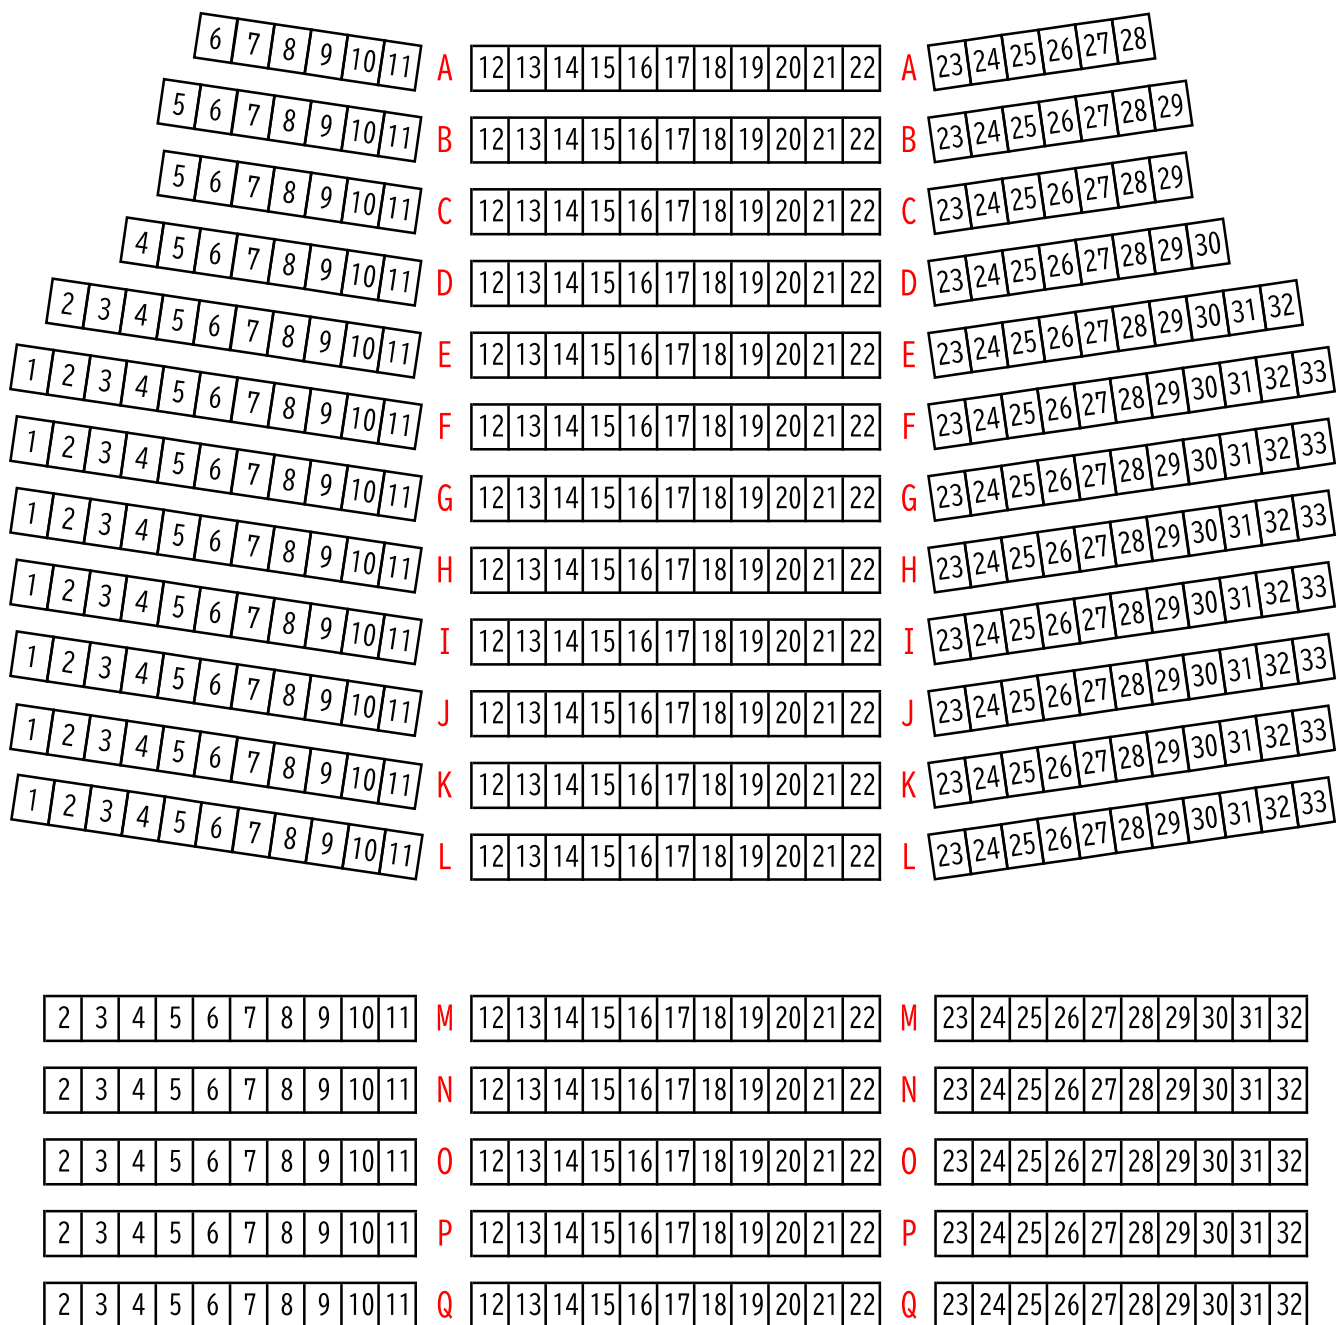

# 舞台

M 2・3 及び 31・32 は  
車いす用に取外しが可能